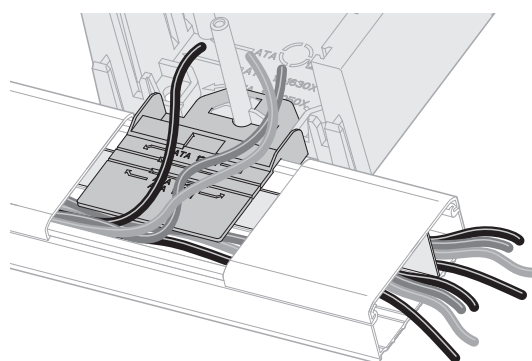

L 4073.c

- | | | |
|------|---|--------------------------|
| (FR) | Support universel 60 mm + adaptateur ATA | Notice d'instructions |
| (DE) | GT Universal 60 mm + ATA Adapter | Montageanleitung |
| (GB) | Universal 60 mm Outlet Box + ATA Adaptor | User instructions |
| (ES) | Caja mecanismo universal + adaptador ATA | Instrucciones de uso |
| (PT) | Caixa Aparelhagem Universal + Adaptador ATA | Instruções de instalação |
| (PL) | Nośnik uniwersalny 60 mm + adapter do ATA | Instrukcja montażu |

1

ATA80609

ATA12xxx
ATA16xxx
ATA20xxx

2

3

4