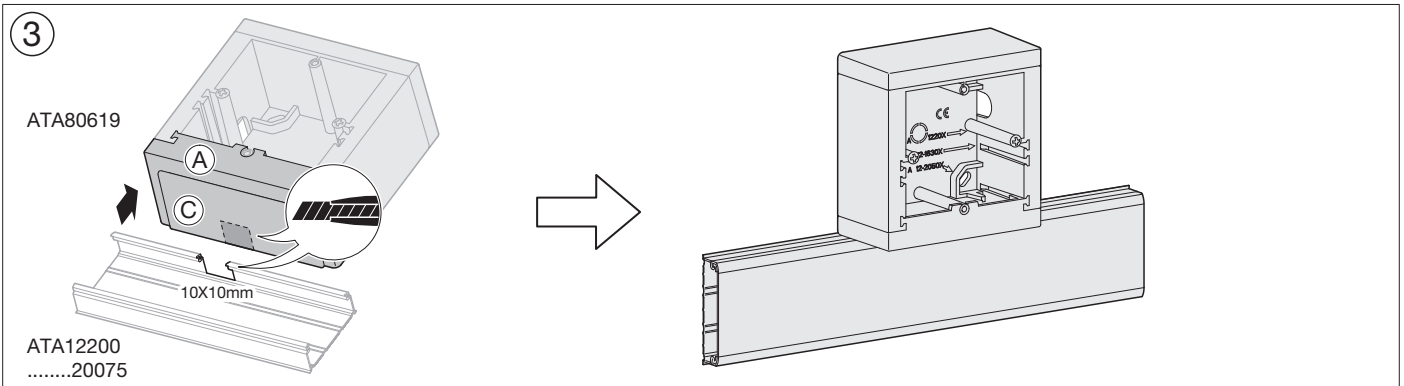

- (FR) Support universel 60 mm pour profilés ATA / LF Notice d'instructions
- (DE) GT Universal 60 mm für ATA / LF Profilen Montageanleitung
- (GB) Universal 60 mm Outlet Box for ATA / LF User instructions
- (ES) Caja mecanismo universal para ATA / LF Instrucciones de uso
- (PT) Caixa Aparelhagem Universal ATA / LF Instruções de instalação
- (PL) Nośnik uniwersalny 60 mm do profili ATA / LF Instrukcja montażu

L 4073.c

- | | | |
|------|---|--------------------------|
| (FR) | Support universel 60 mm + adaptateur ATA | Notice d'instructions |
| (DE) | GT Universal 60 mm + ATA Adapter | Montageanleitung |
| (GB) | Universal 60 mm Outlet Box + ATA Adaptor | User instructions |
| (ES) | Caja mecanismo universal + adaptador ATA | Instrucciones de uso |
| (PT) | Caixa Aparelhagem Universal + Adaptador ATA | Instruções de instalação |
| (PL) | Nośnik uniwersalny 60 mm + adapter do ATA | Instrukcja montażu |