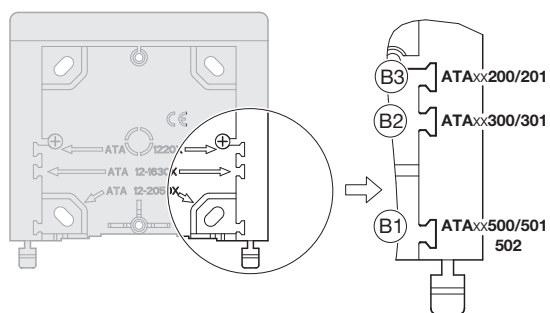

L 4073.c

- | | | |
|------|---|--------------------------|
| (FR) | Support universel 60 mm + adaptateur ATA | Notice d'instructions |
| (DE) | GT Universal 60 mm + ATA Adapter | Montageanleitung |
| (GB) | Universal 60 mm Outlet Box + ATA Adaptor | User instructions |
| (ES) | Caja mecanismo universal + adaptador ATA | Instrucciones de uso |
| (PT) | Caixa Aparelhagem Universal + Adaptador ATA | Instruções de instalação |
| (PL) | Nośnik uniwersalny 60 mm + adapter do ATA | Instrukcja montażu |

1

ATA80609

ATA12xxx
ATA16xxx
ATA20xxx

2

3

4