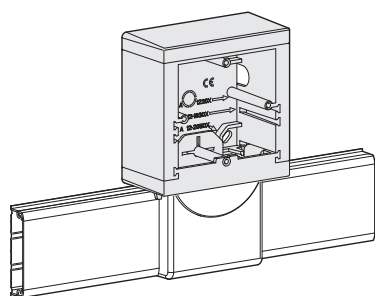

- (FR) Support universel 60 mm pour profilés ATA / LF Notice d'instructions
- (DE) GT Universal 60 mm für ATA / LF Profilen Montageanleitung
- (GB) Universal 60 mm Outlet Box for ATA / LF User instructions
- (ES) Caja mecanismo universal para ATA / LF Instrucciones de uso
- (PT) Caixa Aparelhagem Universal ATA / LF Instruções de instalação
- (PL) Nośnik uniwersalny 60 mm do profili ATA / LF Instrukcja montażu

L 4073.c

- | | | |
|------|---|--------------------------|
| (FR) | Support universel 60 mm + adaptateur ATA | Notice d'instructions |
| (DE) | GT Universal 60 mm + ATA Adapter | Montageanleitung |
| (GB) | Universal 60 mm Outlet Box + ATA Adaptor | User instructions |
| (ES) | Caja mecanismo universal + adaptador ATA | Instrucciones de uso |
| (PT) | Caixa Aparelhagem Universal + Adaptador ATA | Instruções de instalação |
| (PL) | Nośnik uniwersalny 60 mm + adapter do ATA | Instrukcja montażu |