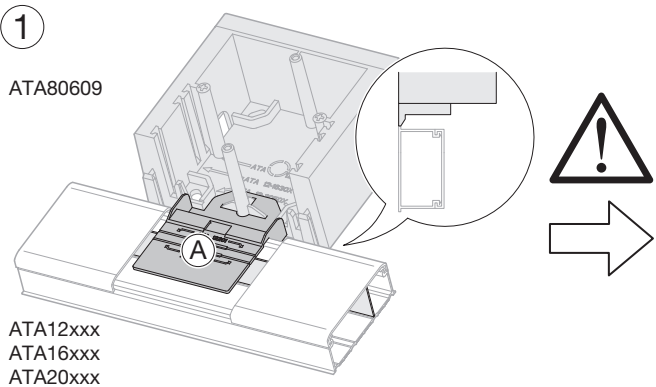

(FR)	Support universel 60 mm + adaptateur ATA	Notice d'instructions
(DE)	GT Universal 60 mm + ATA Adapter	Montageanleitung
(GB)	Universal 60 mm Outlet Box + ATA Adaptor	User instructions
(ES)	Caja mecanismo universal + adaptador ATA	Instrucciones de uso
(PT)	Caixa Aparelhagem Universal + Adaptador ATA	Instruções de instalação
(PL)	Nośnik uniwersalny 60 mm + adapter do ATA	Instrukcja montażu

1

ATA80609

ATA12xxx
ATA16xxx
ATA20xxx