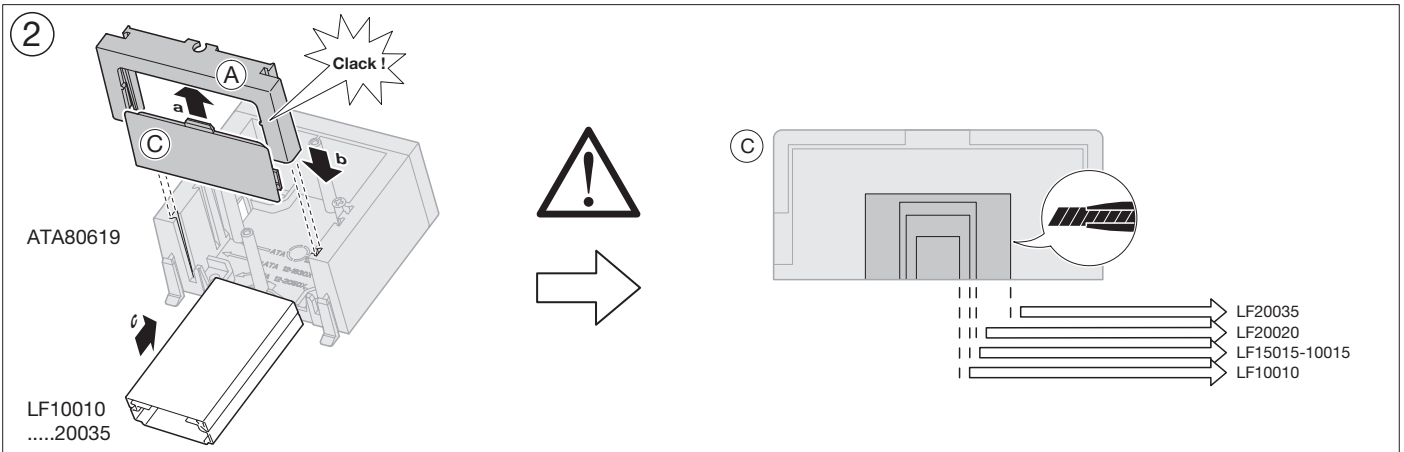

- (FR) Support universel 60 mm pour profilés ATA / LF Notice d'instructions
- (DE) GT Universal 60 mm für ATA / LF Profilen Montageanleitung
- (GB) Universal 60 mm Outlet Box for ATA / LF User instructions
- (ES) Caja mecanismo universal para ATA / LF Instrucciones de uso
- (PT) Caixa Aparelhagem Universal ATA / LF Instruções de instalação
- (PL) Nośnik uniwersalny 60 mm do profili ATA / LF Instrukcja montażu

L 4073.c

- | | | |
|------|---|--------------------------|
| (FR) | Support universel 60 mm + adaptateur ATA | Notice d'instructions |
| (DE) | GT Universal 60 mm + ATA Adapter | Montageanleitung |
| (GB) | Universal 60 mm Outlet Box + ATA Adaptor | User instructions |
| (ES) | Caja mecanismo universal + adaptador ATA | Instrucciones de uso |
| (PT) | Caixa Aparelhagem Universal + Adaptador ATA | Instruções de instalação |
| (PL) | Nośnik uniwersalny 60 mm + adapter do ATA | Instrukcja montażu |