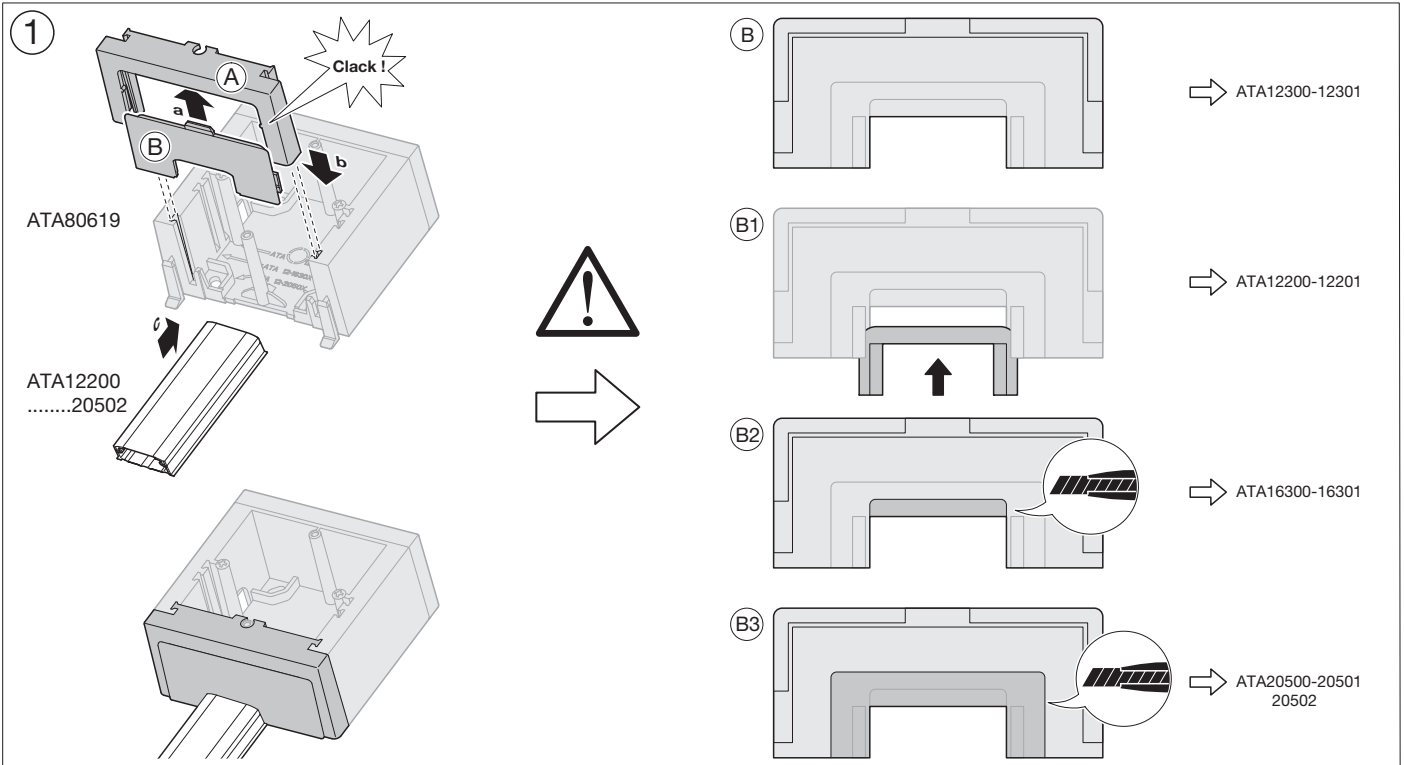

- (FR) Support universel 60 mm pour profilés ATA / LF Notice d'instructions
- (DE) GT Universal 60 mm für ATA / LF Profilen Montageanleitung
- (GB) Universal 60 mm Outlet Box for ATA / LF User instructions
- (ES) Caja mecanismo universal para ATA / LF Instrucciones de uso
- (PT) Caixa Aparelhagem Universal ATA / LF Instruções de instalação
- (PL) Nośnik uniwersalny 60 mm do profili ATA / LF Instrukcja montażu

L 4073.c

- | | | |
|------|---|--------------------------|
| (FR) | Support universel 60 mm + adaptateur ATA | Notice d'instructions |
| (DE) | GT Universal 60 mm + ATA Adapter | Montageanleitung |
| (GB) | Universal 60 mm Outlet Box + ATA Adaptor | User instructions |
| (ES) | Caja mecanismo universal + adaptador ATA | Instrucciones de uso |
| (PT) | Caixa Aparelhagem Universal + Adaptador ATA | Instruções de instalação |
| (PL) | Nośnik uniwersalny 60 mm + adapter do ATA | Instrukcja montażu |

1

ATA80609

ATA12xxx
ATA16xxx
ATA20xxx

2

3

4