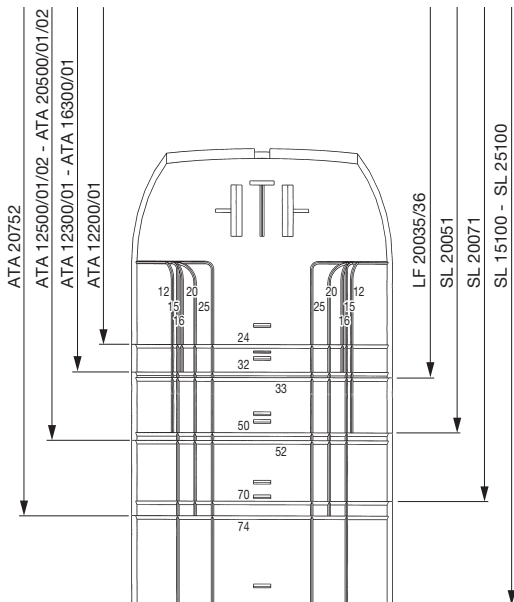

- (F) Dérivation moulure d'angle
- (GB) Corner trunking adaptor
- (D) Anbindung an Eckkanal

Notice d'instructions

User instructions

Montageanleitung

6J 8001.b

M5560

①

②

③

④

⑤

⑥

⑦