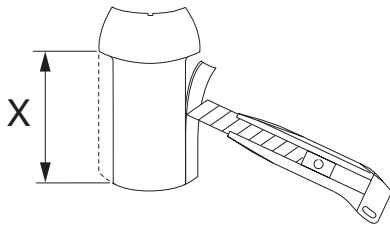

- (F) Dérivation moulure d'angle
- (GB) Corner trunking adaptor
- (D) Anbindung an Eckkanal

Notice d'instructions

User instructions

Montageanleitung

6J 8001.b

M5560

①

②

③

④

⑤

⑥

⑦