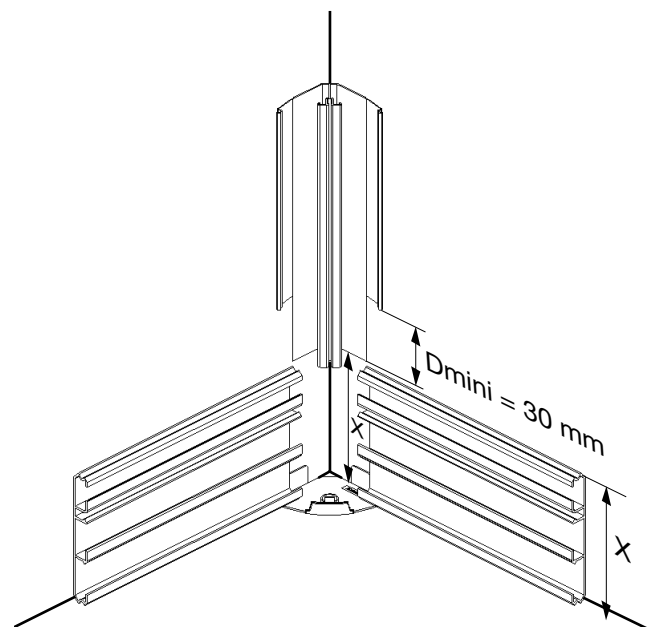

- (F) Dérivation moulure d'angle
- (GB) Corner trunking adaptor
- (D) Anbindung an Eckkanal

Notice d'instructions

User instructions

Montageanleitung

6J 8001.b

M5560

①

②

③