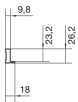

UN12A

Paire de montants fonctionnels armoire Univers Vega D ex profond 160mm L1800mm

Caractéristiques techniques

Dimensions

Hauteur	18 mm
Largeur	26,20 mm
Profondeur	1 797 mm
Longueur	1 800 mm

Matière

Matière	Métal
Traitement de surface	Galvanisé