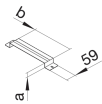

UKB240280

Support de fixation 28 x 240

Caractéristiques techniques

Equipement

Avec compensation de potentiel	Non
Adapté au joint d'expansion	Non

Dimensions

Hauteur	28 mm
Largeur	240 mm
Longueur	59 mm

Matière