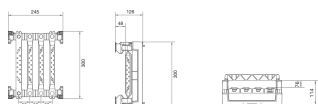

UE21D2

Unité équipement avec jeu de barres tétra Univers cu 25x4mm 250A 1 travée h300mm

Caractéristiques techniques

Dimensions

Hauteur	300 mm
Largeur	250 mm
Profondeur	110 mm
Largeur/épaisseur du jeu de barres	25 - 25 mm
Hauteur de barre du jeu de barres	4 mm
Distance des barres omnibus	40 mm

Installation, montage

Montage	Sur jeu de barres
---------	-------------------

Architecture

Nombre de pôles	4
-----------------	---

Courant électrique

Courant assigné nominal	250 A
-------------------------	-------