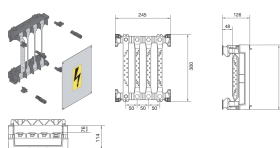

UE21D2

Unité équipement avec jeu de barres tétra Univers cu 25x4mm 250A 1 travée h300mm

Caractéristiques techniques

Dimensions

Hauteur	300 mm
Largeur	250 mm
Profondeur	110 mm
Largeur/épaisseur du jeu de barres	25 - 25 mm
Hauteur de barre du jeu de barres	4 mm
Distance des barres omnibus	40 mm

Installation, montage

Montage	Sur jeu de barres
---------	-------------------

Architecture

Nombre de pôles	4
-----------------	---

Courant électrique

Courant assigné nominal	250 A
-------------------------	-------