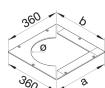

## Cadre de montage 147 x 247 pour boîte de jonction acier 340 mm

#### Dimensions

Largeur	360 mm
Longueur	360 mm
Mesure a	147 mm
Mesure b	247 mm
Épaisseur de matériau	4 mm
Taille nominale	340 mm