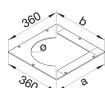

UDM3147E04

Cadre de montage 147 x 247 pour boîte de jonction acier 340 mm

Caractéristiques techniques

Dimensions

Largeur	360 mm
Longueur	360 mm
Mesure a	147 mm
Mesure b	247 mm
Epaisseur matière	4 mm
Taille nominale	340 mm

Installation, montage

Trou de montage	Rectangulaire
-----------------	---------------

Notice

Entretien du sol	Sec
------------------	-----

Matière

Matière	Acier
Traitement de surface	Zingué

Couvercle, porte