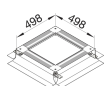

UDB3075125

**Boîte de jonction acier 340 mm avec jupes pour hauteur de chape 75-125 mm**

**Caractéristiques techniques**

**Dimensions**

Longueur	498 mm
Hauteur minimale de la table	75 mm
Plage de nivellement	75 - 125 mm
Taille nominale	340 mm

**Conditions d'utilisation**

Charge maximale	1,50 - 1,50 kN
-----------------	----------------

**Équipement**

Convient pour la pose de joints d'étanchéité	Non
Avec plaque de base	Oui
Montage du porte-couvercle	Oui