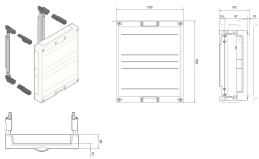

UD21F1

Plastron plein d'extrémité Univers 1 travée h 300 mm l 250mm

Caractéristiques techniques

Dimensions

Hauteur	300 mm
Largeur	250 mm
Profondeur	110 mm

Equipped

Fermé	Oui
-------	-----

Matière