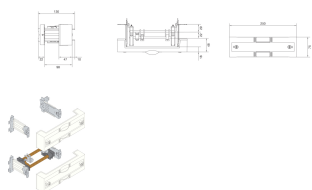

UD01F2

**Jeu 2 plastrons pleins d'extrémité 1 travée h 75 mm l 250mm + KS70A
Univers**

Caractéristiques techniques

Module	fendu et en bloc
Hauteur produit installé	75 mm
Largeur produit installé	250 mm
Couleur	blanc
Couleur RAL	RAL 9010 - Blanc pur
Matière	matière plastique
Directive européenne WEEE	non concerné

Mots clés

Accessoire
Enveloppe
Tertiaire