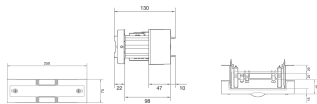

UD01F2

Jeu 2 plastrons pleins d'extrémité 1 travée h 75 mm l 250mm + KS70A Univers

Caractéristiques techniques

Dimensions

Hauteur	75 mm
Largeur	250 mm
Profondeur	110 mm

Matière

Couleur	Blanc pur
Code RAL	9010
Matière	Plastique