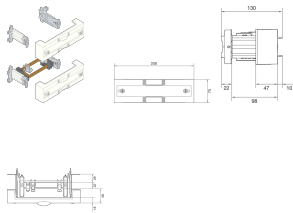

UD01F2

Jeu 2 plastrons pleins d'extrémité 1 travée h 75 mm l 250mm + KS70A Univers

Caractéristiques techniques

Dimensions

Hauteur	75 mm
Largeur	250 mm
Profondeur	110 mm

Matière

Couleur	Blanc pur
Code RAL	9010
Matière	Plastique