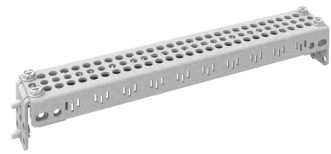

Traverse porte-barres pour quadro evo, L800

Caractéristiques techniques

Dimensions

Hauteur	45 mm
Largeur	800 mm
Profondeur	44 mm

Matière

Matière	Acier
---------	-------

UC800BB