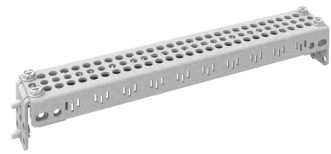

Traverse porte-barres pour quadro evo, L300

Caractéristiques techniques

Dimensions

Hauteur	45 mm
Largeur	300 mm
Profondeur	44 mm

Matière

Matière	Acier
---------	-------

UC300BB