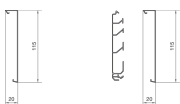

SL2011529011

Couvercle plinthe SL20115 graphite noir

Caractéristiques techniques

Dimensions

| | |
|----------|----------|
| Hauteur | 115 mm |
| Largeur | 20 mm |
| Longueur | 2 000 mm |

Matière

| | |
|----------|-------------------------|
| Matière | Polyvinylchloride (PVC) |
| Couleur | Noir |
| Code RAL | 9011 |