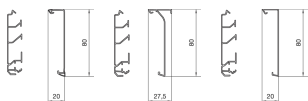

SL200801

Socle plinthe SL20080 noir

Caractéristiques techniques

Dimensions

Hauteur	80 mm
Largeur	20 mm
Longueur	2 000 mm

Capacité

Nombre max. de câbles (Ø 11 mm, 50 % remplis, sans dispositifs)	6
---	---

Équipement

Nombre de compartiments	3 - 3
-------------------------	-------

Matière

Matière	Polyvinylchloride (PVC)
Couleur	Noir

Sécurité

Code de protection IK contre les chocs mécaniques	IK07
Indice de protection IP	IP40