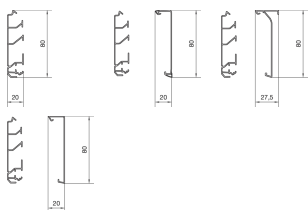

SL200801

Socle plinthe SL20080 noir

Caractéristiques techniques

Dimensions

Hauteur	80 mm
Largeur	20 mm
Longueur	2 000 mm

Capacité

Nombre max. de câbles (Ø 11 mm, 50 % remplis, sans dispositifs)	6

Équipement

Nombre de compartiments	3 - 3

Matière

Matière	Polyvinylchloride (PVC)
Couleur	Noir

Sécurité

Code de protection IK contre les chocs mécaniques	IK07
Classe de protection (IP)	IP40

Produit compatible avec	Bordure de moquette SL 20 x 80, SL Softlip 20 x 80, SL Standard 20 x 80