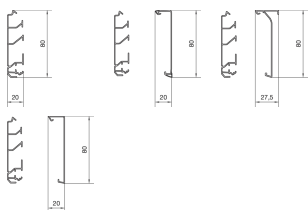

SL200801

Socle plinthe SL20080 noir

Caractéristiques techniques

Dimensions

Hauteur	80 mm
Largeur	20 mm
Longueur	2 000 mm

Capacité

Nombre max. de câbles (Ø 11 mm, 50 % remplis, sans dispositifs)	6
---	---

Équipement

Nombre de compartiments	3 - 3
-------------------------	-------

Matière

Matière	Polyvinylchloride (PVC)
Couleur	Noir

Sécurité

Code de protection IK contre les chocs mécaniques	IK07
Indice de protection IP	IP40

Produit compatible avec	Bordure de moquette SL 20 x 80, SL Softlip 20 x 80, SL Standard 20 x 80
-------------------------	---