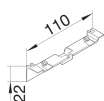

SL20055AD6

Support p. de recouvr. SL20055 wengé

Caractéristiques techniques

Dimensions

| | |
|----------|--------|
| Hauteur | 22 mm |
| Largeur | 20 mm |
| Longueur | 110 mm |

Configuration

| | |
|---------------|-----|
| Chevauchement | Oui |
|---------------|-----|