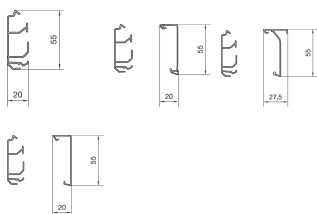

SL200551

Socle plinthe SL20055 noir

Caractéristiques techniques

Dimensions

Hauteur	55 mm
Largeur	20 mm
Longueur	2 000 mm

Capacité

Nombre max. de câbles (Ø 11 mm, 50 % remplis, sans dispositifs)	4
---	---

Équipement

Nombre de compartiments	2 - 2
-------------------------	-------

Matière

Matière	Polyvinylchloride (PVC)
Couleur	Noir

Sécurité

Code de protection IK contre les chocs mécaniques	IK07
Classe de protection (IP)	IP40
Produit compatible avec	Bordure de moquette SL 20 x 55, SL Standard 20 x 55