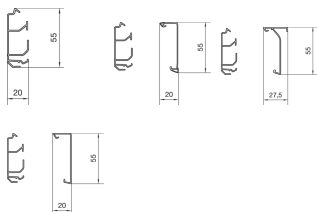

SL200551

**Socle plinthe SL20055 noir**

**Caractéristiques techniques**

**Dimensions**

Hauteur	55 mm
Largeur	20 mm
Longueur	2 000 mm

**Capacité**

Nombre max. de câbles (Ø 11 mm, 50 % remplis, sans dispositifs)	4
---	---

**Équipement**

Nombre de compartiments	2 - 2
-------------------------	-------

**Matière**

Matière	Polyvinylchloride (PVC)
Couleur	Noir

**Sécurité**

Code de protection IK contre les chocs mécaniques	IK07
Indice de protection IP	IP40
Produit compatible avec	Bordure de moquette SL 20 x 55, SL Standard 20 x 55