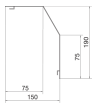

RK1907035

Profilé de recouvrement RK190 PVC gris clair

Caractéristiques techniques

Dimensions

Hauteur	150 mm
Largeur	190 mm

Matière

Matière	Polyvinylchloride (PVC)
Traitement de surface	Non traité
Couleur	Gris clair
Code RAL	7035