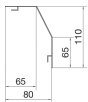

RK1107035

Profilé de recouvrement RK110 PVC gris clair

Caractéristiques techniques

Dimensions

Hauteur	80 mm
Largeur	110 mm

Matière

Matière	Polyvinylchloride (PVC)
Traitement de surface	Non traité
Couleur	Gris clair
Code RAL	7035