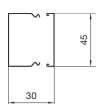

LFS300450VERZ

**Goulotte LFS en acier 30x45mm galvanisé**

**Caractéristiques techniques**

**Dimensions**

Hauteur	30 mm
Largeur	45 mm
Longueur	2 000 mm
Section intérieure/utile	970 - 970 mm <sup>2</sup>

**Capacité**

Nombre max. de câbles (Ø 11 mm, 50 % remplis, sans dispositifs)	4
---	---

**Matière**

Matière	Acier
Traitement de surface	Galvanisé
Couleur	Zingué

**Sécurité**

Code de protection IK contre les chocs mécaniques	IK08
Indice de protection IP	IP30