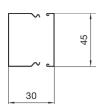

LFS300450VERZ

Goulotte LFS en acier 30x45mm galvanisé

Caractéristiques techniques

Dimensions

Hauteur	30 mm
Largeur	45 mm
Longueur	2 000 mm
Section intérieure/utile	970 - 970 mm ²

Capacité

Nombre max. de câbles (Ø 11 mm, 50 % remplis, sans dispositifs)	4
---	---