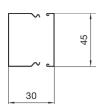

LFS300450VERZ