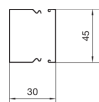

LFS3004509010