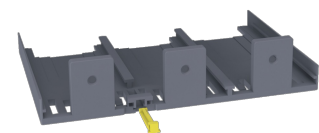

Capot cache-bornes pour connection arrière + déconnectable x630/P630 3P

Caractéristiques techniques

Architecture

Nombre de pôles

3

HYW025H