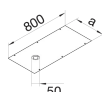

BKA600800GBZ

Couvercle BKW600 avec perfo. 50mm

Caractéristiques techniques

Dimensions

Longueur	800 mm
Largeur	570 mm
Epaisseur matière	3 mm

Installation, montage

Trou de montage	Rond
Nombre d'ouverture de montage	1