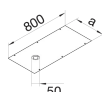

BKA500800GBZ

Couvercle BKW500 avec perfo. 50mm

Caractéristiques techniques

Dimensions

Longueur	800 mm
Largeur	470 mm
Epaisseur matière	3 mm

Installation, montage

Trou de montage	Rond
Nombre d'ouverture de montage	1