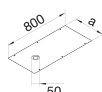

BKA400800GBZ

Couvercle BKW400 avec perfo. 50mm

Caractéristiques techniques

Dimensions

Longueur	800 mm
Largeur	370 mm
Epaisseur matière	3 mm

Installation, montage

Trou de montage	Rond
Nombre d'ouverture de montage	1