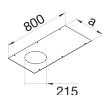

BKA350800R06

Couvercle BKW350 découp. R06

Caractéristiques techniques

Dimensions

Longueur	800 mm
Largeur	350 mm
Epaisseur matière	3 mm

Installation, montage

Trou de montage	Rond
Nombre d'ouverture de montage	1