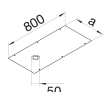

BKA350800GBZ

Couvercle BKW300 avec perfo. 50mm

Caractéristiques techniques

Dimensions

Longueur	800 mm
Largeur	350 mm
Epaisseur matière	3 mm

Installation, montage

Trou de montage	Rond
Nombre d'ouverture de montage	1