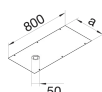

BKA350800GBZ

Couvercle BKW300 avec perfo. 50mm

Caractéristiques techniques

Dimensions

Longueur	800 mm
Largeur	350 mm
Epaisseur matière	3 mm

Installation, montage

Trou de montage	Rond
Nombre d'ouverture de montage	1