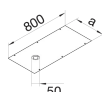

BKA300800GBZ

Couvercle BKW300 avec perfo. 50mm

Caractéristiques techniques

Dimensions

Longueur	800 mm
Largeur	270 mm
Epaisseur matière	3 mm

Installation, montage

Trou de montage	Rond
Nombre d'ouverture de montage	1