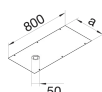

BKA250800GBZ

Couvercle BKW250 avec perfo. 50mm

Caractéristiques techniques

Dimensions

Longueur	800 mm
Largeur	250 mm
Epaisseur matière	3 mm

Installation, montage

Trou de montage	Rond
Nombre d'ouverture de montage	1