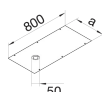

BKA150800GBZ

Couvercle BKW150 avec perfo. 50mm

Caractéristiques techniques

Dimensions

Longueur	800 mm
Largeur	150 mm
Epaisseur matière	3 mm

Installation, montage

Trou de montage	Rond
Nombre d'ouverture de montage	1