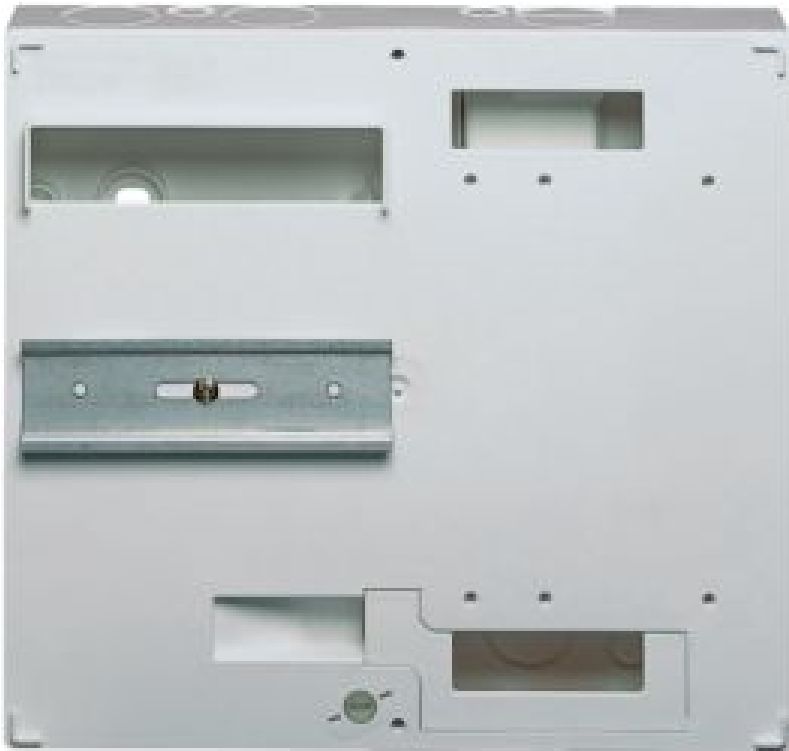

# GA01X

## PANNEAU DE CONTROLE 40MM

- Dimensions
  - Profondeur produit installé  
40 mm
  - Hauteur produit installé  
250 mm
  - Largeur produit installé  
250 mm