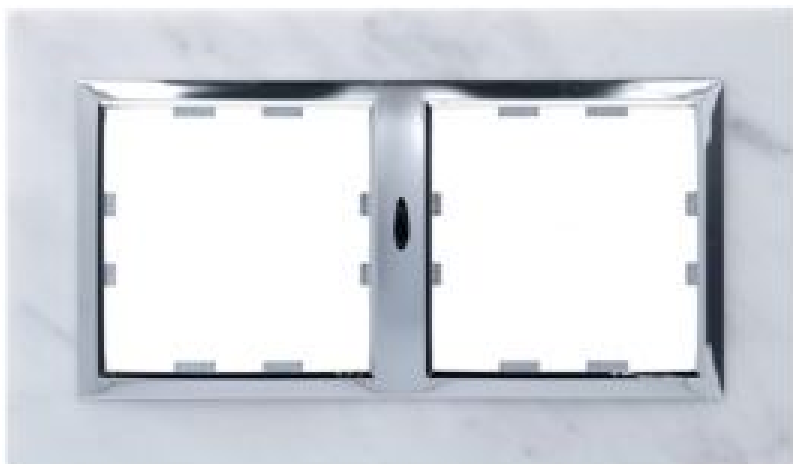

# WK842

Plaque 2 postes Kallysta épure horizontale entraxe 71 marbre coloris Minera Alba

- Dimensions
  - Profondeur produit installé  
11.4 mm
  - Profondeur interne  
8 mm
  - Hauteur produit installé  
100 mm
  - Dimensions (LLxllxhh)  
100x171x11.4
  - Largeur produit installé  
171 mm
- Capacité
  - Nombre d'unités, verticales  
1
  - Nombre de postes  
2
  - Nombre de modules (horizontalement)  
2
  - Nombre de postes à l'horizontal  
2
- Matières
  - Décor  
minera alba
  - Couleur RAL  
RAL 7005 - Gris souris
  - Matière  
marbre

- Matière  
marbre de Carrare
- Aspect de la surface  
autre
- Type de traitement de surface  
non applicable
- Installation, montage
  - Mode de fixation  
Clipsé et/ou vissé
  - Sens de montage  
horizontal
- Sécurité
  - Code de protection IK contre les chocs mécaniques  
05
  - Indice de protection IP  
IP21
  - Sans halogène  
Non