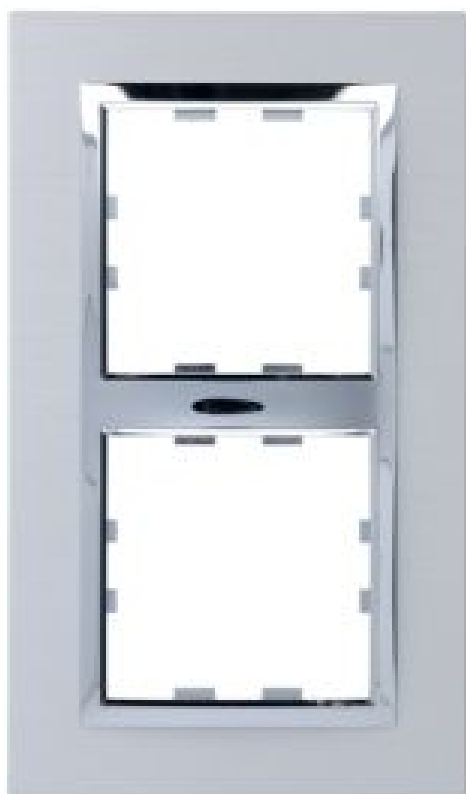

WK878

Plaque 2 postes Kallysta épure verticale entraxe71 Alu brossé col Metalia Alba

- Dimensions
 - Profondeur produit installé
11.6 mm
 - Profondeur interne
8 mm
 - Hauteur produit installé
171 mm
 - Dimensions (LLxllxhh)
171x100x11.6
 - Largeur produit installé
100 mm
- Capacité
 - Nombre d'unités, verticales
2
 - Nombre de postes
2
 - Nombre de modules (horizontalement)
1
 - Nombre de postes à l'horizontal
1
- Matières
 - Décor
metalia alba
 - Couleur
aluminium
 - Couleur RAL
RAL 9006 - Aluminium blanc

- Matière
aluminium
- Matière
aluminium
- Aspect de la surface
mat satiné
- Type de traitement de surface
brossé
- Installation, montage
 - Mode de fixation
Clipsé et/ou vissé
 - Sens de montage
vertical
- Sécurité
 - Code de protection IK contre les chocs mécaniques
05
 - Indice de protection IP
IP21
 - Sans halogène
Non