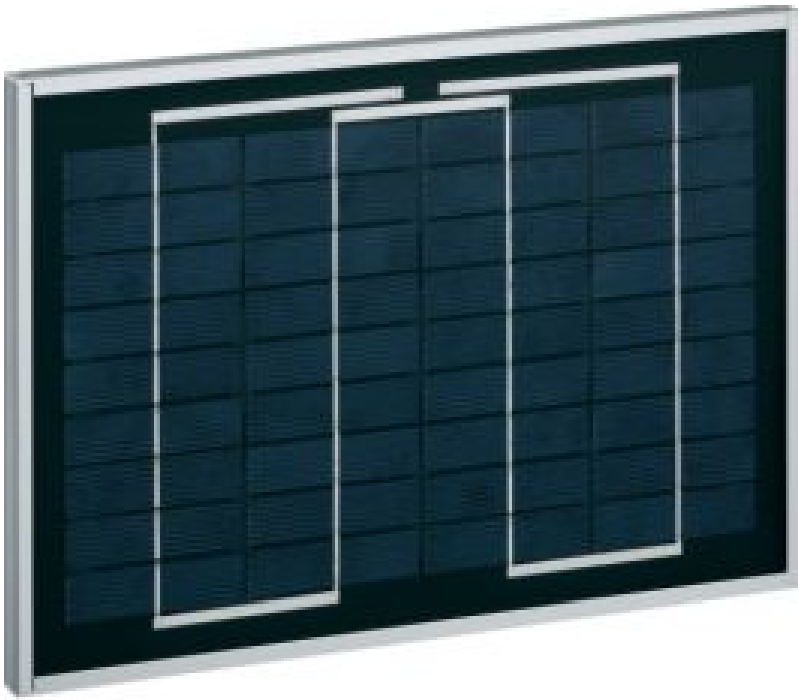

MJU01X

Panneau solaire 8W

Standards

Directive européenne WEEE concerné