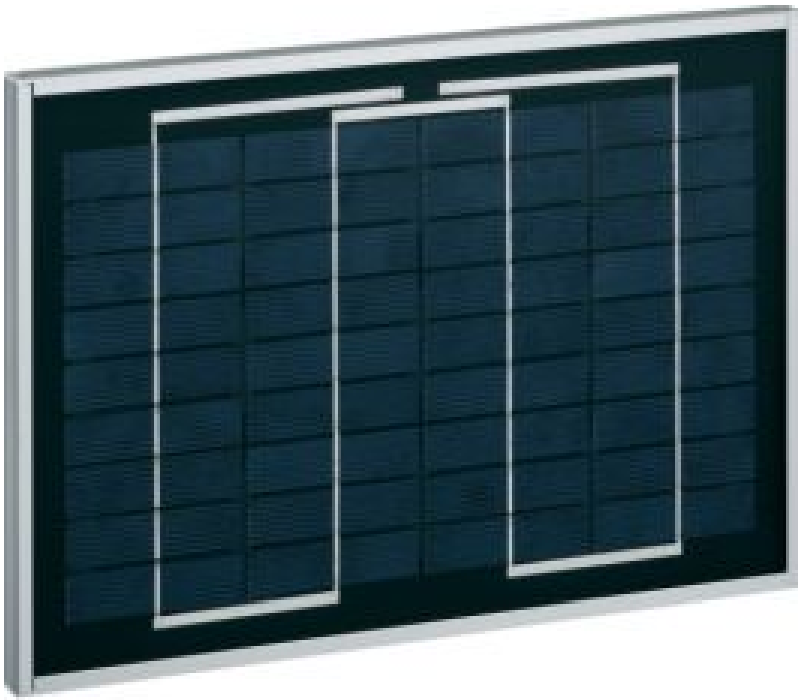

MJU01X

Panneau solaire 8W

- Standards
 - Directive européenne WEEE concerné