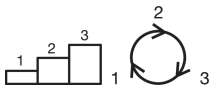

### Delesteur tele-information pour chauff élec 2 voies tournantes 2 entrees 230V