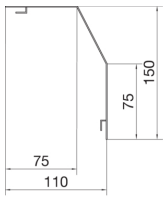

Fiche technique du produit

RK1509010

:hager

Profilé de recouvrement 150 blanc paloma

Caractéristiques techniques

Hauteur de goulotte	110 mm
Longueur	2000 mm
Largeur de goulotte	150 mm
Couleur	blanc paloma
Couleur RAL	RAL 9010 - Blanc pur
Matière	PVC
Groupe de matériau	plastique
Directive européenne RoHs	conformité volontaire
Sans halogène	Non
Température ambiante	-5 °C 60 °C

Goulotte de jonction
goulotte coffret /
armoire ; Profilé de
recouvrement ; 150
mm ; Blanc RAL 9010

Mots clés