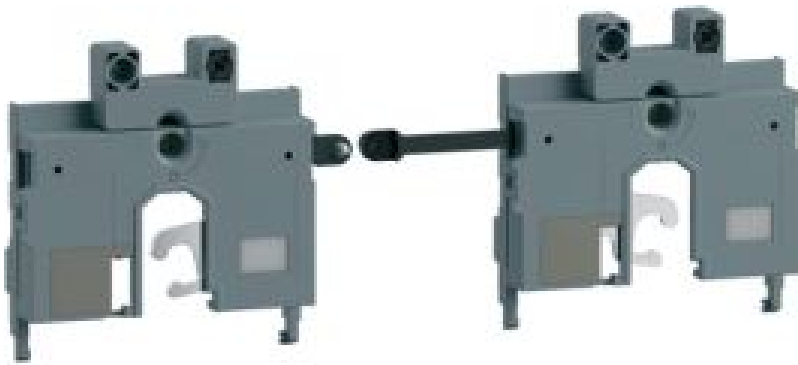

HXT165H

Kit d'interverrouillage direct P250 3P

- Porte, couvercle
 - Avec verrouillage de la porte
Non
 - Cadenassable
Non
- Éléments fournis
 - Livré avec l'axe
Non
- Accessoires inclus
 - Type d'accessoire
solution d'interverrouillage (MCCB H3+)
- Standards
 - Directive européenne WEEE
non concerné