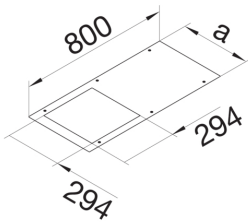

Fiche technique du produit

BKA500800Q08

:hager

Couvercle BKW500 découp. Q08

Caractéristiques techniques

| | |
|-------------------------------|-----------------------|
| Longueur | 800 mm |
| Largeur produit installé | 500 mm |
| Epaisseur matière | 3 mm |
| Verrouillage du couvercle | Non |
| Couleur | zingué |
| Matière | tôle d`acier |
| Groupe de matériau | acier |
| Nombre d'ouverture de montage | 1 |
| Ouverture de montage | - |
| Homologations | EN50085-2-2 |
| Directive européenne RoHS | conformité volontaire |
| Sans halogène | Oui |

Mots clés

Accessoires Caniveau
; Couvercle ; Découpé
; Largeur 500 mm