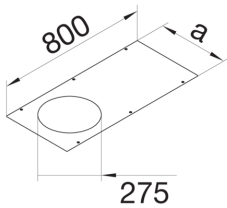

Fiche technique du produit

BKA500800R10

:hager

Couvercle BKW500 découp. R10

Caractéristiques techniques

Longueur	800 mm
Largeur produit installé	500 mm
Epaisseur matière	3 mm
Verrouillage du couvercle	Non
Couleur	zingué
Matière	tôle d`acier
Groupe de matériau	acier
Nombre d'ouverture de montage	1
Ouverture de montage	-
Homologations	EN50085-2-2
Directive européenne RoHS	conformité volontaire
Sans halogène	Oui

Mots clés

Accessoires Caniveau
; Couvercle ; Découpé
; Largeur 500 mm