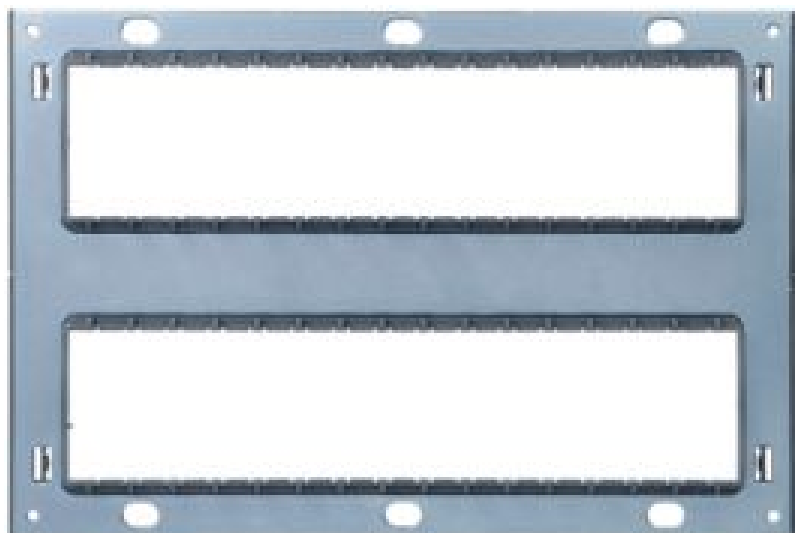

# WS456

## Systo 16M Support à vis

- Dimensions
  - Profondeur produit installé  
11.3 mm
  - Profondeur interne  
10.5 mm
  - Hauteur produit installé  
142 mm
  - Dimensions (LLxllxhh)  
213x142x11.3
  - Largeur produit installé  
213 mm
- Capacité
  - Nombre de postes en vertical  
2
  - Nombre de postes  
3
  - Nombre de module pour l'appareillage mural  
6
  - Nombre de modules (horizontalement)  
8
  - Nombre de postes à l'horizontal  
4
- Matières
  - Couleur  
gris
  - Couleur RAL  
RAL 9010 - Blanc pur

- Matière polycarbonate
- Matière polycarbonate (PC)
- Aspect de la surface mat
- Type de traitement de surface brut
- Installation, montage
  - Mode de fixation A vis
  - Sens de montage vertical
- Standards
  - Homologations EN 60669-1
- Sécurité
  - Indice de protection IP IP20
  - Essai fil incandescent ;NFC-20455 : 960°C
  - Sans halogène Non