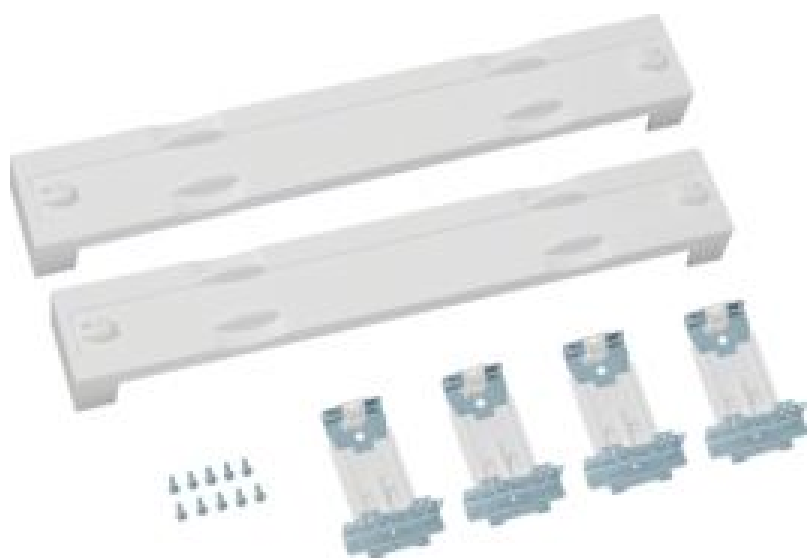

# UD02F2

Jeu 2 plastrons pleins d'extrémité 1 travée h 75 mm l 500mm + KS70A Univers

## Modèle

Module fendu et en bloc

## Dimensions

Profondeur produit installé 110 mm

Hauteur produit installé 75 mm

Largeur produit installé 500 mm

## Matières

Poids du cuivre contenu dans le produit 0.46 kg

Couleur blanc

Couleur blanc

Couleur RAL RAL 9010 - Blanc pur

Matière matière plastique