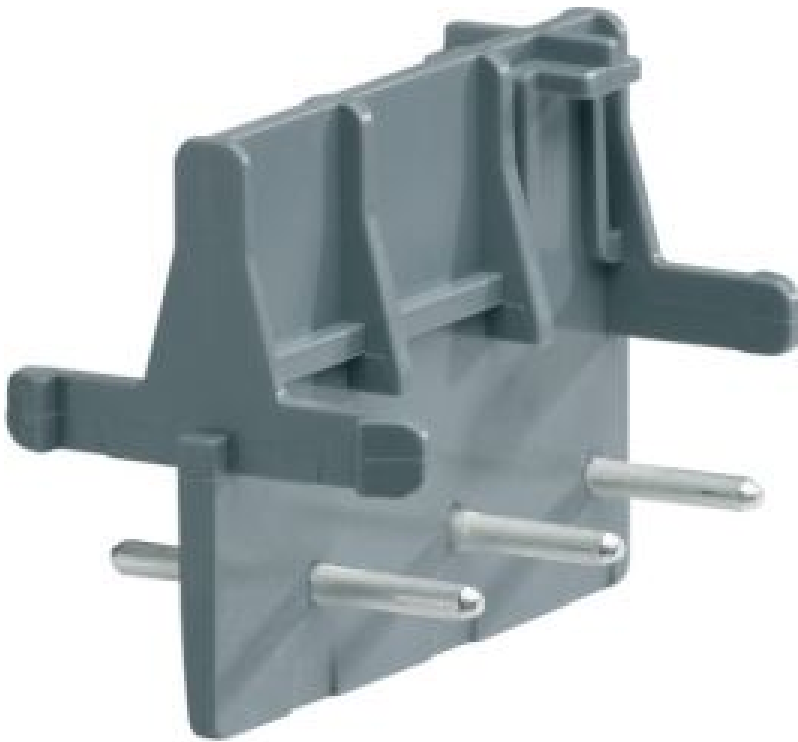

WS120

Accessoire de jonction Systo pour bloc de prises spéciale goulotte

Compatibilité

Compatible avec WS121x, WS122x, WS123x, WS131, WS132, WS133, WS136, WS137, WS138, WS166, WS167, WS168, WS172x, WS173x, WS182, WS183, WS184, WS185, WS186

Dimensions

Profondeur produit installé	25 mm
Hauteur produit installé	30 mm
Dimensions (LLxllxhh)	40x30x25
Largeur produit installé	40 mm

Capacité

Nombre de module pour l'appareillage mural 2

Matières

Couleur RAL	RAL 9010 - Blanc pur
Matière	polycarbonate (PC)