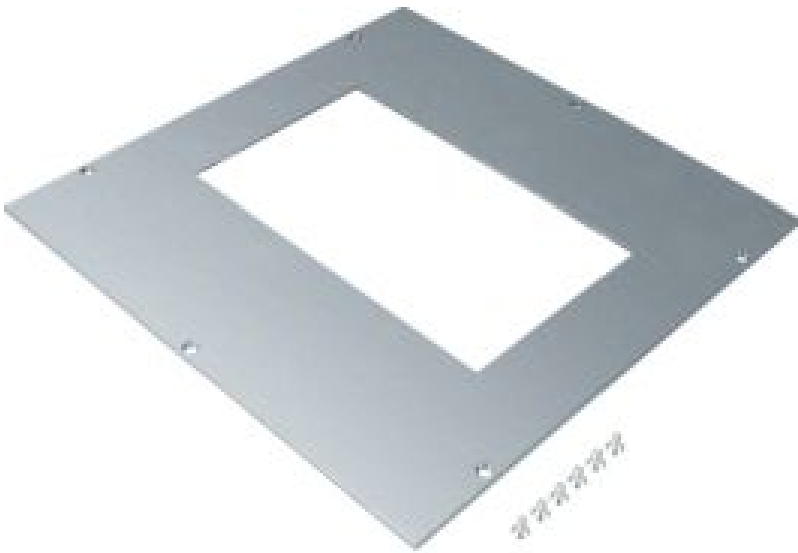

# UDM3147E04

Cadre de montage 147 x 247 pour boîte de jonction acier 340 mm

- Dimensions
  - Longueur  
360 mm
  - Largeur produit installé  
360 mm
  - Mesure a  
147 mm
  - Mesure b  
247 mm
  - Epaisseur matière  
4 mm
- Matières
  - Couleur  
zingué
  - Matière  
tôle d`acier
  - Groupe de matériau  
acier
- Installation, montage
  - Ouverture de montage  
-
- Standards
  - Homologations  
EN50085-2-2
  - Directive européenne RoHs  
conformité volontaire
- Sécurité