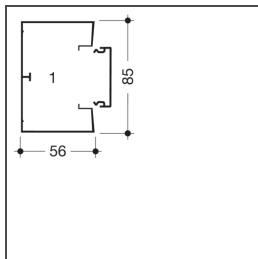

Fiche technique du produit

GBA500851ALU

:hager

Socle goul. install. Alu 50085,anodisé

Caractéristiques techniques

Mode de fixation	
Symétrique	Oui
Format appareillages compatibles	45x45 mm
Accessoires d'alignement	Eclisses en références séparées
Montage du couvercle	Intérieur
Couvercle avec joint	
Forme de couvercle	
Couleur	aluminium
Matière	aluminium
Groupe de matériau	aluminium
Type de traitement de surface	anodisé
Perforation de socle	Sans poinçonnage de base
Nombre de compartiments	1 / 2
Couvercle détachable	Non
Éclisses incluses	Non
Avec film de protection	Oui
Homologations	EN50085-2-1
Directive européenne RoHs	conformité volontaire
Indice de protection IP	
Sans halogène	Oui
Résistance au choc	