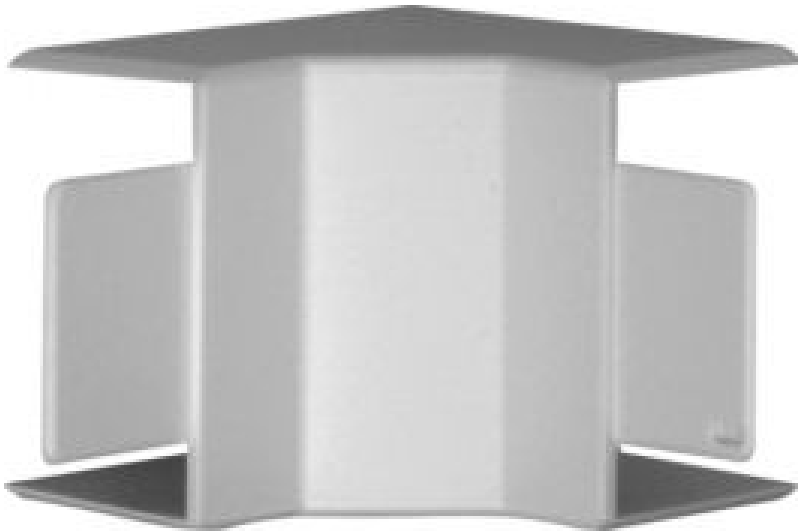

# M61817030

Angle intérieur, LF 30045, gris

- Architecture
  - Mode de fixation  
maintenu par le couvercle
- Compatibilité
  - Compatibilité produits  
LF, LFF
- Connectivité
  - Accessoires d'alignement  
Sans éclisses
- Dimensions
  - Hauteur de goulotte  
30 mm
  - Largeur de goulotte  
45 mm
  - Mesure a  
60 mm
- Porte, couvercle
  - Couvercle avec joint  
-
- Matières
  - Couleur  
gris
  - Couleur RAL  
RAL 7030 - Gris pierre
  - Matière  
PC-ABS
  - Groupe de matériau

- plastique
- Type de traitement de surface  
non traitée
- Configuration
  - Plage angulaire  
90 °
- Accessoires inclus
  - Configuration de la pièce de forme  
Moulé
- Equipement
  - Éclisses incluses  
Yes
- Utilisation
  - Type produit cheminement de cable  
Angle intérieur
- Standards
  - Homologations  
EN50085-2-1
  - Directive européenne RoHs  
conformité volontaire
- Sécurité
  - Sans halogène  
Yes
- Température
  - Température ambiante  
-5/65 °C