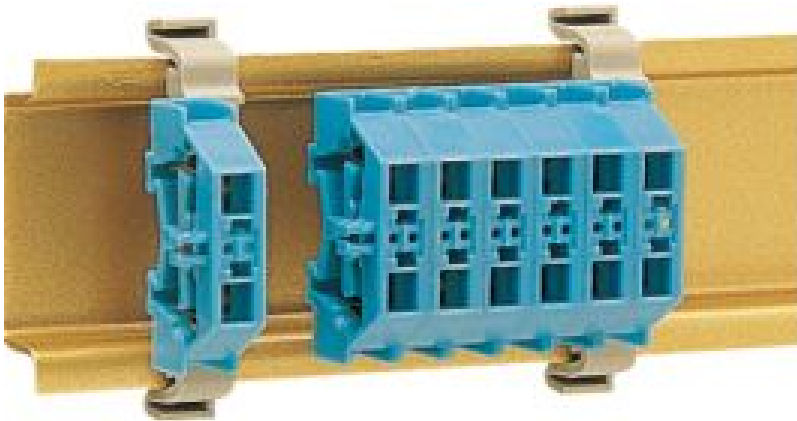

K89000

Mini Borne sur rail DIN 2,5mm², 24A/300V, sans base de montage, Bleu

- Architecture
 - Mode de fixation
enfichable
- Dimensions
 - Profondeur produit installé
28 mm
- Puissance
 - Puissance dissipée totale sous IN
0 W
 - Puissance dissipée avec câble
0 W
- Matières
 - Couleur
bleu
 - Matière
polyamide (PA)
- Connexion
 - Section de raccordement en câble souple
0,3 à 2,5mm²
 - Section de raccordement en câble rigide
0,14 ; 2.5mm²
 - Type de connexion
cage sans vis