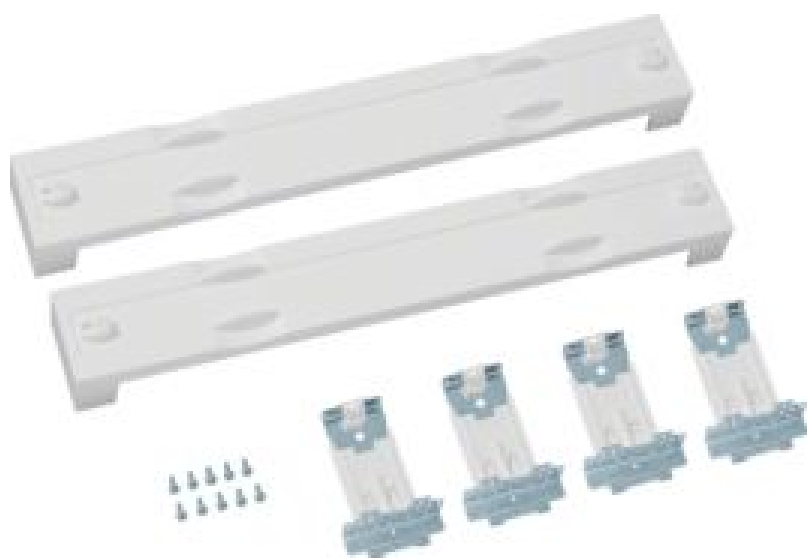

UD02F1

Jeu 2 plastrons pleins d'extrémité 2 travées h 75 mm l 500mm Univers

More Information

Module	fendu et en bloc
Couleur RAL	RAL 9010 - Blanc pur
Hauteur produit installé	75 mm
Fermé	Yes
Largeur produit installé	500 mm
Couleur	blanc
Matière	matière plastique
Type de produits	Kit with protection against contact
Nombre de demi-modules de 17.5mm uniquement pour appareil et kit 0	
Nombre d'unités d'emplacement sur un kit	0
Nombre de travée de large	2
Code couleur RAL	9010
Profondeur produit installé	110 mm
Nom de gamme	univers N
Mots clés	Accessoire ; Enveloppe ; Tertiaire
Couleur	blanc

Avec couverture	Yes
Unité	PCE
EAN	3250616141612
Statut des ventes	3C