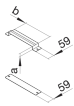

UKS240280

Collier de fixation 28 x 240

Caractéristiques techniques

Equipement

Avec compensation de potentiel	Oui
Adapté au joint d'expansion	Non

Dimensions

Hauteur	28 mm
Largeur	240 mm
Longueur	59 mm

Matière