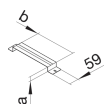

### Support de fixation 28 x 340

##### Dimensions

Hauteur	28 mm
Largeur	340 mm
Longueur	59 mm